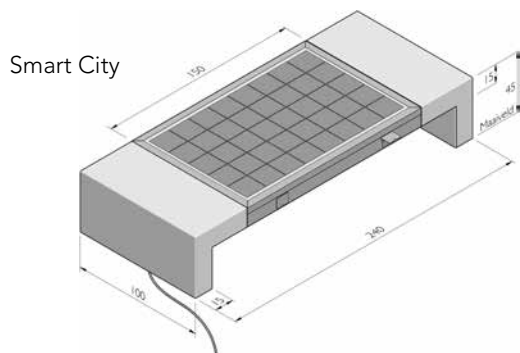

Assortiment Solar straatmeubilair

Uitvoering	Model	Netgekoppeld	Stand-alone	Oplaadpunten	LxB (cm)	H (cm)
Bank	Smart City	x	-	4x230V	240x100	45
	Enjoy	-	x	-	240x100	45
Tafel	Cool Place 2 Work	x	-	4x230V	240x100	80
	Forest	-	x	4x230V	240x100	80

VOORDELEN OP EEN RIJTJE

- Opwekking van duurzame energie
- Mogelijkheid tot gratis opladen van toestellen
- Oplaadpunten voor elektrische fiets
- Eye-catcher
- Duurzaam & sociaal

OPTIES

- Speakers met blue-tooth verbinding om muziek te streamen en te delen met vrienden
- Speakers voor het afspelen van vooraf geprogrammeerde verhalen of muziek via een drukknop
- Led-verlichting in betonvoeten waardoor een 'glow'-effect ontstaat
- USB-aansluiting
- Alle vormen van maatwerk

PLAATSING

Solar straatmeubilair wordt plug-and-play geleverd, inclusief producthandleiding. De elektriciteitskabel komt uit de betonnen voet die door een erkend installateur moet worden aangesloten op het elektriciteitsnet. De bank dient drie graden aflopend geplaatst te worden om staand water te voorkomen.

GARANTIE

Op Solar straatmeubilair wordt twee jaar garantie verleend.

MODELLEN

Smart City

Zitbank aangesloten op het elektriciteitsnet met vier kindvriendelijke oplaadpunten (230 V). Met het model Smart City is opladen van mobiele telefoon, tablet, laptop en elektrische fiets mogelijk.

Enjoy

Zitbank zonder oplaadpunten waarbij het zonnepaneel direct op één of meer fontein wordt aangesloten. Vijf waterspuiters met toebehoren zoals pompen worden meegeleverd. De waterspuiters kunnen naar wens in de bestrating of in een vijver worden geplaatst. Met hoogte van de fontein kan worden gespeeld door de zonnepanelen deels af te dekken. Op een zonnige dag kunnen vijf waterspuiters zelfs een hoogte van circa 2,5 meter bereiken.

Cool Place 2 Work

Tafel aangesloten op het elektriciteitsnet met vier kindvriendelijke oplaadpunten (230 V). De tafel biedt plaats aan zes personen en is te combineren met twee betonnen parkbanken tot picknickset. Bezoekers kunnen onder meer hun mobiele telefoon, tablet en laptop opladen.

Forest

Tafel in een autonome opstelling, doordat de tafel is voorzien van een accupakket met vier kindvriendelijke oplaadpunten van 230 volt. De tafel biedt plaats aan zes personen en is te combineren met twee betonnen parkbanken tot picknickset. De elektrische fietsen krijgen een noodlading en het opladen van mobiele telefoon, tablet en laptop is ook mogelijk.

Neem voor meer informatie of specifieke vragen contact op met het Stradus Infra team.

Samen met u zoeken wij naar de beste oplossing.