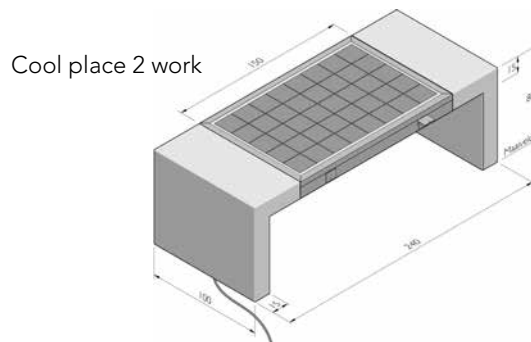

Assortiment Solar straatmeubilair

Uitvoering	Model	Netgekoppeld	Stand-alone	Oplaadpunten	LxB (cm)	H (cm)
Bank	Smart City	x	-	4x230V	240x100	45
	Enjoy	-	x	-	240x100	45
Tafel	Cool Place 2 Work	x	-	4x230V	240x100	80
	Forest	-	x	4x230V	240x100	80

VOORDELEN OP EEN RIJTJE

- Opwekking van duurzame energie
- Mogelijkheid tot gratis opladen van toestellen
- Oplaadpunten voor elektrische fiets
- Eye-catcher
- Duurzaam & sociaal

OPTIES

- Speakers met blue-tooth verbinding om muziek te streamen en te delen met vrienden
- Speakers voor het afspelen van vooraf geprogrammeerde verhalen of muziek via een drukknop
- Led-verlichting in betonvoeten waardoor een 'glow'-effect ontstaat
- USB-aansluiting
- Alle vormen van maatwerk

PLAATSING

Solar straatmeubilair wordt plug-and-play geleverd, inclusief producthandleiding. De elektriciteitskabel komt uit de betonnen voet die door een erkend installateur moet worden aangesloten op het elektriciteitsnet. De bank dient drie graden aflopend geplaatst te worden om staand water te voorkomen.

GARANTIE

Op Solar straatmeubilair wordt twee jaar garantie verleend.

MODELLEN

Smart City

Zitbank aangesloten op het elektriciteitsnet met vier kindvriendelijke oplaadpunten (230 V). Met het model Smart City is opladen van mobiele telefoon, tablet, laptop en elektrische fiets mogelijk.

Enjoy

Zitbank zonder oplaadpunten waarbij het zonnepaneel direct op één of meer fontein wordt aangesloten. Vijf waterspuiters met toebehoren zoals pompen worden meegeleverd. De waterspuiters kunnen naar wens in de bestrating of in een vijver worden geplaatst. Met hoogte van de fontein kan worden gespeeld door de zonnepanelen deels af te dekken. Op een zonnige dag kunnen vijf waterspuiters zelfs een hoogte van circa 2,5 meter bereiken.

Cool Place 2 Work

Tafel aangesloten op het elektriciteitsnet met vier kindvriendelijke oplaadpunten (230 V). De tafel biedt plaats aan zes personen en is te combineren met twee betonnen parkbanken tot picknickset. Bezoekers kunnen onder meer hun mobiele telefoon, tablet en laptop opladen.

Forest

Tafel in een autonome opstelling, doordat de tafel is voorzien van een accupakket met vier kindvriendelijke oplaadpunten van 230 volt. De tafel biedt plaats aan zes personen en is te combineren met twee betonnen parkbanken tot picknickset. De elektrische fietsen krijgen een noodlading en het opladen van mobiele telefoon, tablet en laptop is ook mogelijk.

Neem voor meer informatie of specifieke vragen contact op met het Stradus Infra team.

Samen met u zoeken wij naar de beste oplossing.